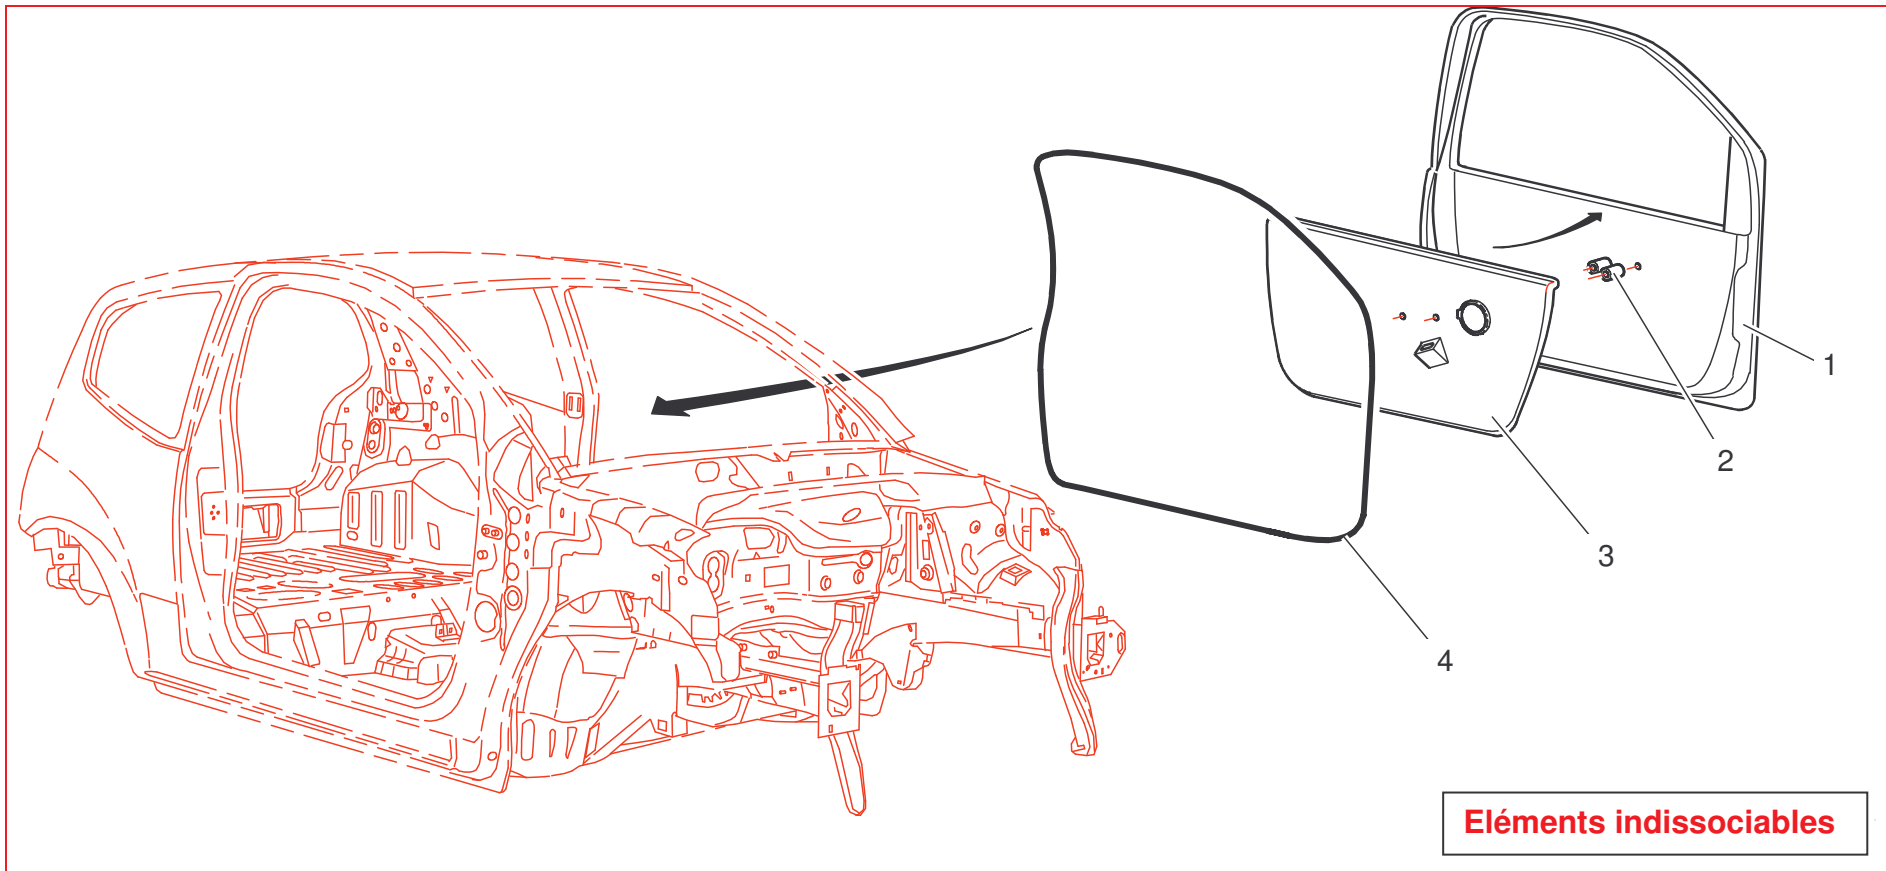

K7F : Portes / Doors

Rep	Référence	Désignation	Qté	Rep	Référence	Désignation	Qté
1	2K7F60824A	Porte AV D	1				
"	2K7F60825A	Porte AV G	1				
2	3X4A62016A	Entretoise panneau porte	4				
3	3X4A62862B	Panneau porte AV D nida	1				
"	3X4A62863B	Panneau porte AV G nida	1				
4	3W2A62267A	Joint porte	2				

C2-C160

Rep	Référence	Désignation	Qté	Rep	Référence	Désignation	Qté
1	3X4A60215A	Panneau de porte G	1				
2	3X4A60216A	Panneau de porte D	1				